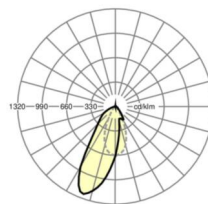

параметры

номер заказа	19457006020
код EAN	4020863409907
номер таможенного тарифа	94051190
Знак прохождения контроля	IP 64, класс защиты I, ENEC10 VDE, F, D, HACCP DIN10500/Food/IFS-пригодность для применения/BRC, Indoor, CE
Степень ударопрочности IK	IK03 (-20°C bis 40°C)
Температура окружающей среды	та -20°C в 40°C
Особые свойства	Готовность к IoT «Ready for IoT»
Гарантийный срок	5 лет
Государственные программы поддержки	BEG - государственные субсидии для энергосберегающих зданий (действительна только для Германии)

электротехника

Балласт	Электронный драйвер DALI2 (1 штука)
Мощность системы	37W
сетевое напряжение	230V/50Hz
автоматический предохранитель (пусковой ток)	13 штук/B10, 21 штук/B16, 21 штук/C10, 35 штук/C16
класс энергосбережения/Источник света	D

Оптика

Оснастка	LED, цветопередача/оттенок света CRI ≥ 80 / 4000K
Допуск для координаты цветности (MacAdam)	3SDCM
Фотобиологическая безопасность (светильник)	RG1
Номинальный световой поток	6026lm
Срок службы LED	50000h L80/B10 (Tq 40°C)
светоотдача светильников	161lm/W
Угол излучения	20°
UGR поп./вдоль	17.1 / 20.4

DEEP-LINK

<https://www.regiolum.de/ru/article/19457006020>

Ссылка	LED 6000lm 840
ηLB	100 %
Φ ↓/↑	98 % / 2 %
UGR поп./вдоль	17.1 / 20.4