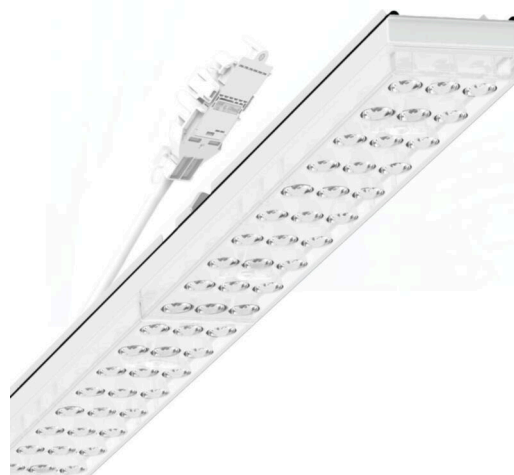

прибородержатель переменный IP 64 - Individual.Lens.Optic - прямой несимметричный свет - без видимых стыков

Ламподержатель из оцинкованного стального профиля; слой цинка в сочетании с лаком на полиэфирной смоле хорошо защищает от коррозии; крепление без инструментов, с помощью встроенных нажимных затворов, защита от кражи. Встроенные пластиковые торцы с уплотнительными краями и одно замкнутое уплотнение вокруг, для несущей шины классов защиты до IP64. Для установки на трековом шинпроводе справа или слева, может позиционироваться по-разному. Цвет корпуса белый стандартный для электротехники RAL 9016; Прямое несимметричное излучение, распределение света посредством линзы «Individual.Lens.Optic» из пластика ПММА. Оптика отдельных линз с прозрачным уплотнением делает сборку и установку предельно удобными, а плоскость легко чистится. Тройные ряды из отдельных линз и лампы-прибородержатели, идеально согласованные между собой, обеспечивают цельный вид без стыков и неравномерностей. Подключение к электросети через присоединительный провод длиной 1 м для свободного позиционирования ламподержателя в световой полосе и 5-полюсную втычную деталь для быстрой сборки со свободным выбором фаз. Сменные блоки, позволяющие легко модернизировать освещение, существенно продлевают срок службы всей осветительной установки.

Оптика

Оснастка	LED, цветопередача/оттенок света CRI ≥ 80 / 4000K
Допуск для координаты цветности (MacAdam)	3SDCM
Фотобиологическая безопасность (светильник)	RG1
Номинальный световой поток	6026lm
Срок службы LED	50000h L80/B10 (Tq 40°C)
светоотдача светильников	161lm/W
Угол излучения	20°
UGR поп./вдоль	17.1 / 20.4

DEEP-LINK

<https://www.regiolum.de/ru/article/19457006020>

Ссылка	LED 6000lm 840
ηLB	100 %
Φ ↓/↑	98 % / 2 %
UGR поп./вдоль	17.1 / 20.4

Механика

цвет корпуса	белый стандартный для электротехники RAL 9016
--------------	---